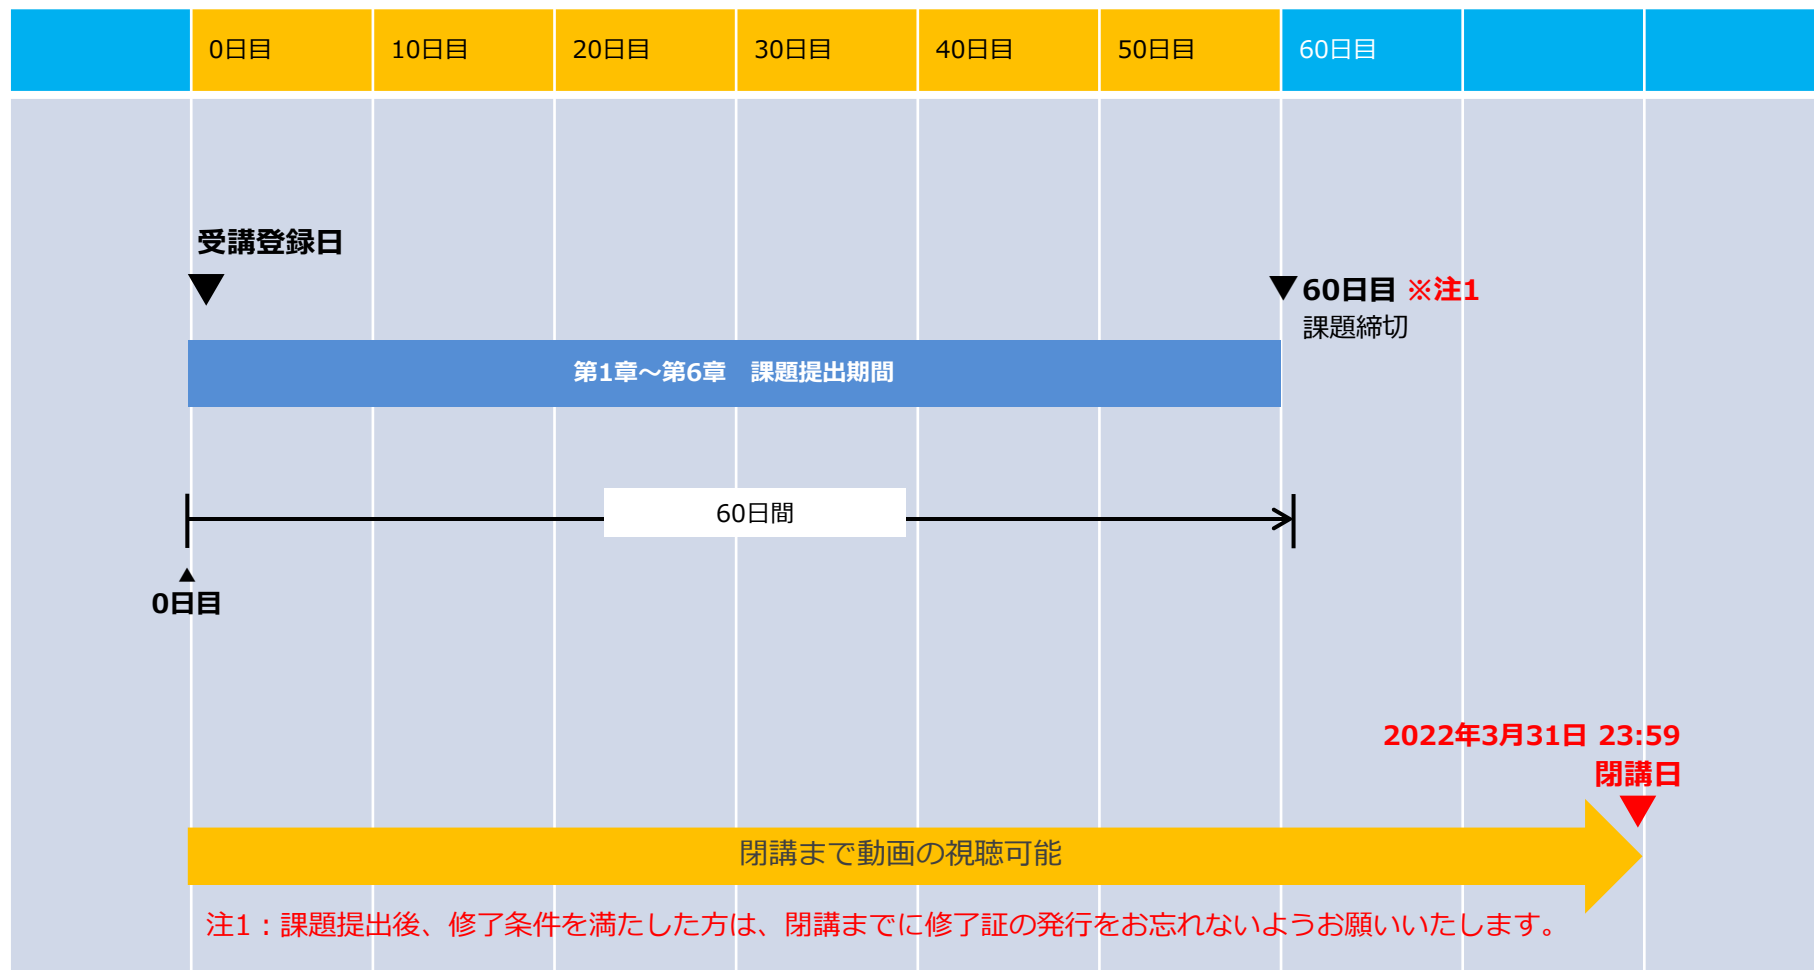

① 講座スケジュール

本講座は、受講開始日時(※)を起点とし、以下の日数で進行します。※受講開始日時はマイページでご確認いただけます。

- ・公開時刻および締切時刻は、受講開始日時が基準となります。
- ・課題は必ず提出期間内にご回答ください。期間終了後にはご提出いただけません。
- ・課題提出後、修了条件を満たした方は閉講日までに修了証発行を必ず実施してください。閉講後は発行手続きができません。
- ・講義動画は閉講日までご視聴いただけます。
- ・メールでのお知らせはございませんのでご自身で計画的に学習を進めてください。